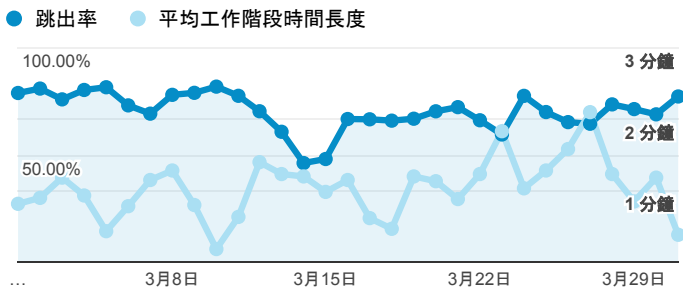

## 報表01\_訪客

2018年3月1日 - 2018年3月31日

所有使用者  
100.00% 個工作階段

### 平均造訪停留時間和單次造訪頁數

### 跳出率和平均造訪停留時間