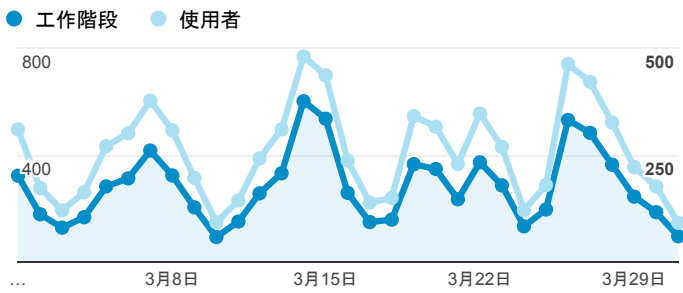

報表01_訪客

2018年3月1日 - 2018年3月31日

所有使用者
100.00% 個工作階段

平均造訪停留時間和單次造訪頁數

跳出率和平均造訪停留時間

造訪和不重複訪客

造訪和新造訪

造訪 (依裝置類別分組)

desktop mobile tablet

造訪地圖

造訪 (依瀏覽器分組)

造訪和新造訪率 (依行動裝置資訊分組)

造訪 (依語言分組)

語言	工作階段
zh-tw	7,637
en-us	650
zh-cn	233
en-gb	63
ja-jp	48
ko-kr	19