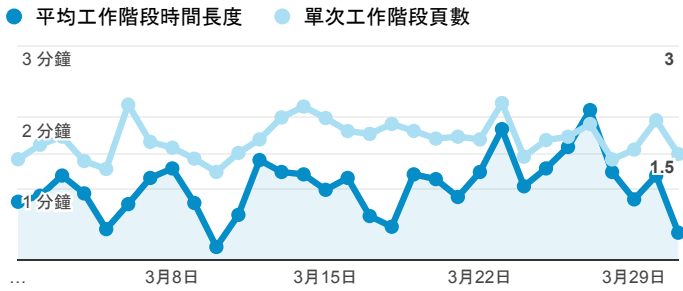

## 報表01\_訪客

2018年3月1日 - 2018年3月31日

所有使用者  
100.00% 個工作階段

### 平均造訪停留時間和單次造訪頁數

### 跳出率和平均造訪停留時間