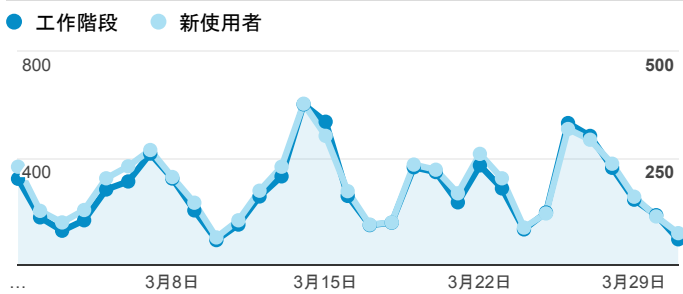

造訪和新造訪

造訪 (依裝置類別分組)

desktop mobile tablet